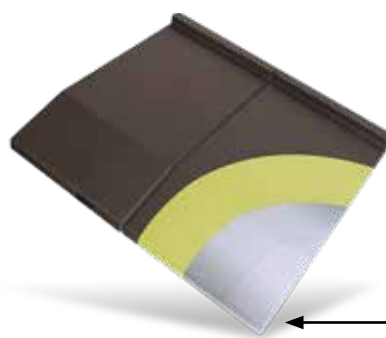

TECHNISCHE INFORMATIE

Samenstelling van een Quadro (Silence) dakelement

- Toplaag extra duurzame poedercoating Qualicoat Klasse 2
- Dubbelzijdige epoxy-coating
- Thermische verzinking Zn 275 gr/m²
- Stalen kern
- Geavanceerd akoestisch systeem bij Quadro Silence (onderzijde)

Nuttige afmeting (bxh)	1250mm x 399mm (5 modules van 250mm per stuk)
Bedekking	0,5 m² per element (2 elementen nodig per m²)
Staalsoort	Thermische verzinking Zn 275 gr/m²
Gewicht	3,6 kg per element (7,2 kg per m²)